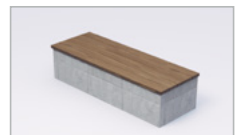

DESIGNFORMS™

MODULAR PANEL HARDWARE KIT KIT DE ADITAMENTOS PARA PANELES MODULARES

KIT INCLUDES

EL KIT INCLUYE

12x Joining Bracket
Soportes de Unión

18x Connector
Conectores

21x Hex Head Screw
Tornillos Hexagonales

LONG BENCH
BANCO LONG

PLANTER
JARDINERA

RAISED GARDEN BED
MACIZO DE JARDÍN
ELEVADO

BBQ SURROUND
ÁREA CIRCUNDANTE
DE PARRILLA

BENCH &
VERTICAL PLANTER
BANCO Y JARDINERA
VERTICAL

BENCH & PLANTERS
BANCO Y JARDINERAS